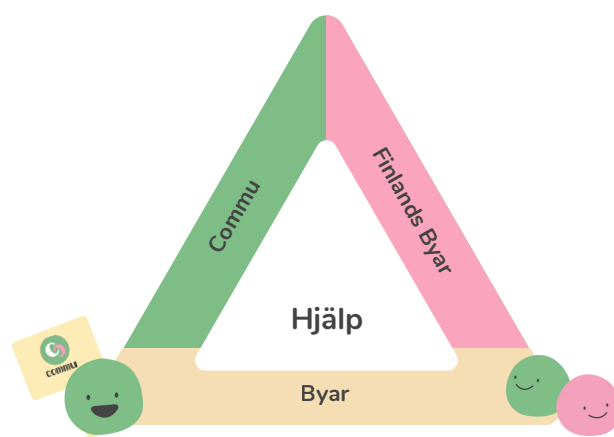

Inhemsk uppfinning

FN premierad app

Gratis för byaföreningar

Så här kan din byaförening gå med i Commu

- Finlands Byar samarbetar med Commun för att främja gemenskap och underlätta grannhjälp i byar över hela Finland.
- Öppna ett gratis Commu-konto för byaförening redan idag genom **att klicka på denna länk!**

**Suomen Kylät
Finlands Byar**

ÖPPNA ETT GRATIS COMMU-KONTO FÖR DIN BYAFÖRENING!

Commuapp.fi

sami@commuapp.fi

+358 443774707